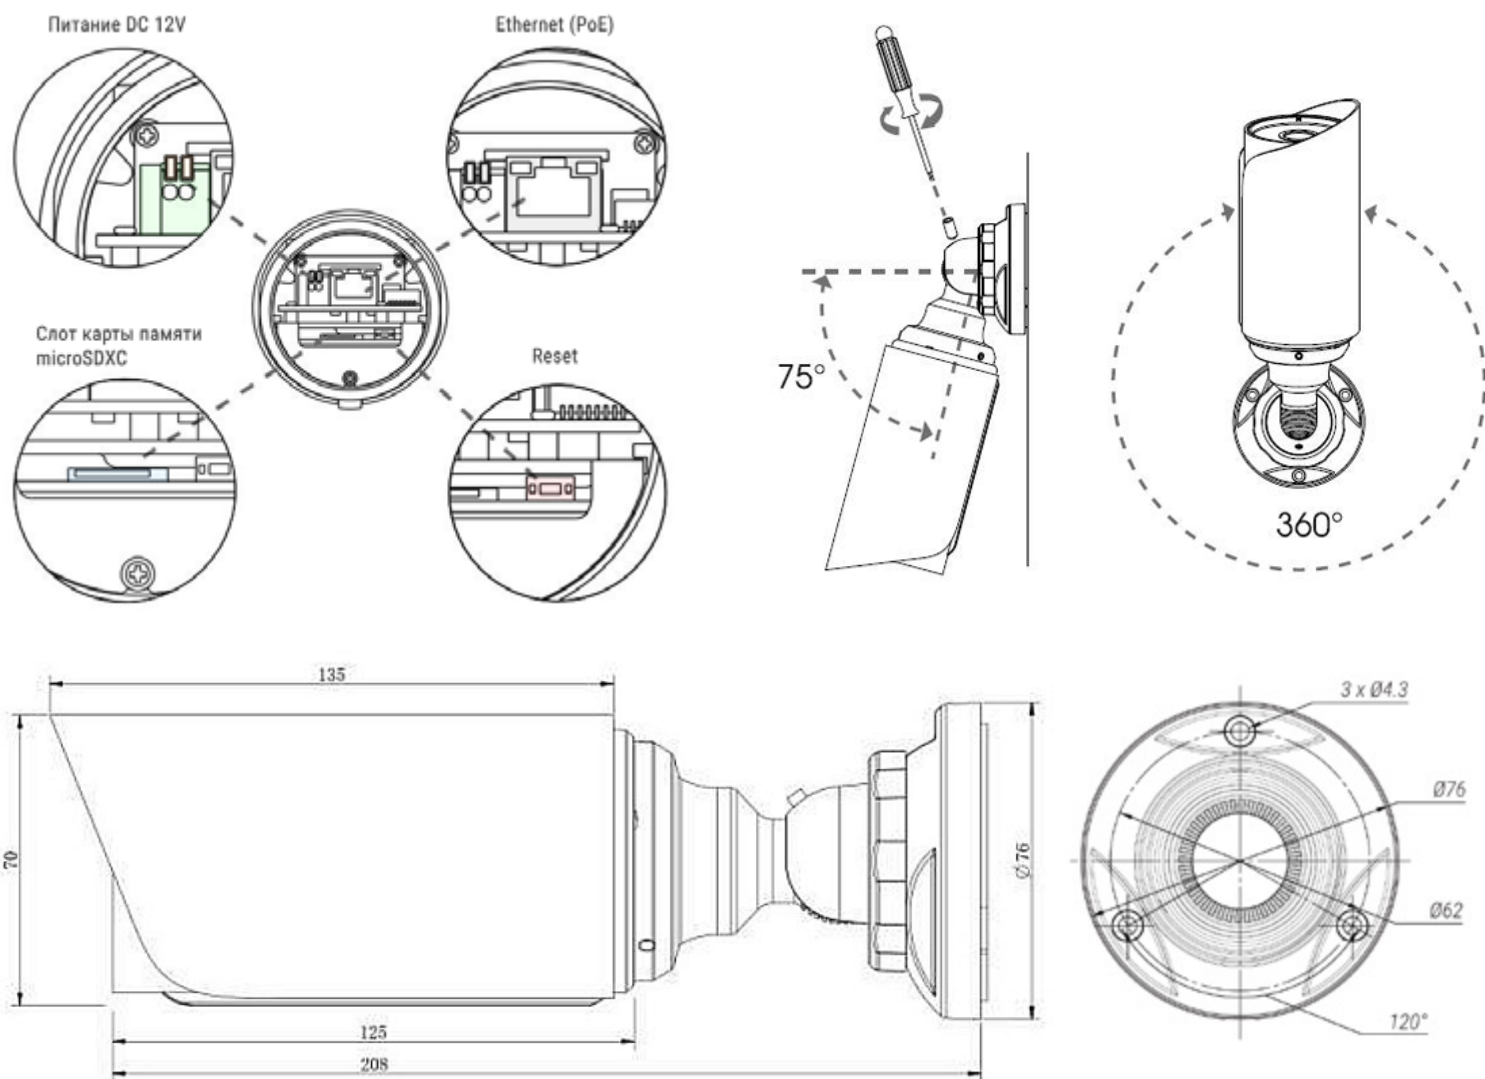

Аксессуары